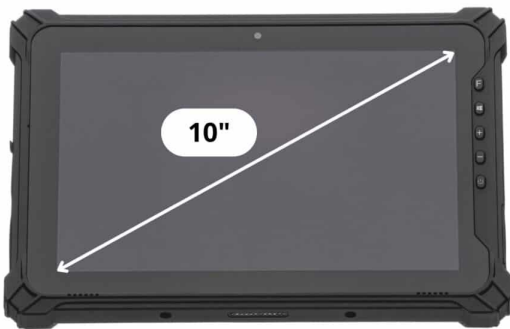

RUGGED Tab 10 N5100 Entry

Robustes Industrie-Tablet für flexible Einsatzbereiche

Das RUGGED Tab 10 N5100 Entry ist die ideale Lösung für Unternehmen, die ein zuverlässiges und widerstandsfähiges Outdoor-Tablet für den täglichen Einsatz benötigen. Ausgestattet mit einem Intel® Celeron N5100 Prozessor, 8 GB RAM und einer 128 GB SSD bietet das System eine solide Performance für Anwendungen in Industrie, Logistik, Einzelhandel oder im mobilen Einsatz. Das lüfterlose, robuste Gehäuse sorgt für einen geräuschlosen Betrieb und ist gleichzeitig optimal für anspruchsvolle Umgebungen mit erweiterten Temperaturanforderungen geeignet.

Umgebung / Masse

Abmessungen (B x T x H)	274.9 mm x 188.7 mm x 23.1 mm
Umgebungsbedingungen (Betrieb)	-20°C bis +60°C
Kühlung	passiv
Leistungsaufnahme Idle in W	10.3

Erweiterungen

M.2	KeyM 2280 KeyM 2280 KeyE 2230
WiFi	Intel® Wireless-AC 9461
Bluetooth	Bluetooth 5.1
4G-Modul	MEIG SLM750
GPS-Modul	uBlox NEO-7M-0-000

Display

Größe (Zoll)	10.1
Auflösung	1920 x 1200 (WUXGA) // 16:10
Betrachtungswinkel (L,R,H,L)	85° / 85° / 85° / 85°
Helligkeit (cd/m²)	400
Paneltyp / Backlight	IPS/ LCD
Weiteres	10-Punkt Multitouch

Sonstiges