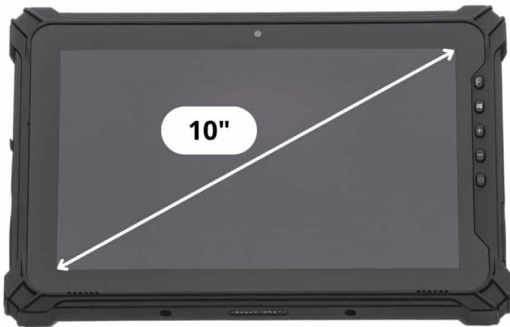

## RUGGED Tab 10 N5100 Entry

### Robustes Industrie-Tablet für flexible Einsatzbereiche

Das RUGGED Tab 10 N5100 Entry ist die ideale Lösung für Unternehmen, die ein zuverlässiges und widerstandsfähiges Outdoor-Tablet für den täglichen Einsatz benötigen. Ausgestattet mit einem Intel® Celeron N5100 Prozessor, 8 GB RAM und einer 128 GB SSD bietet das System eine solide Performance für Anwendungen in Industrie, Logistik, Einzelhandel oder im mobilen Einsatz. Das lüfterlose, robuste Gehäuse sorgt für einen geräuschlosen Betrieb und ist gleichzeitig optimal für anspruchsvolle Umgebungen mit erweiterten Temperaturanforderungen geeignet.

## Umgebung / Masse

Abmessungen (B x T x H)	274.9 mm x 188.7 mm x 23.1 mm
Umgebungsbedingungen (Betrieb)	-20°C bis +60°C
Kühlung	passiv
Leistungsaufnahme Idle in W	10.3

## Display

Größe (Zoll)	10.1
Auflösung	1920 x 1200 (WUXGA) // 16:10
Betrachtungswinkel (L,R,H,L)	85° / 85° / 85° / 85°
Helligkeit (cd/m²)	400
Paneltyp / Backlight	IPS/ LCD
Weiteres	10-Punkt Multitouch